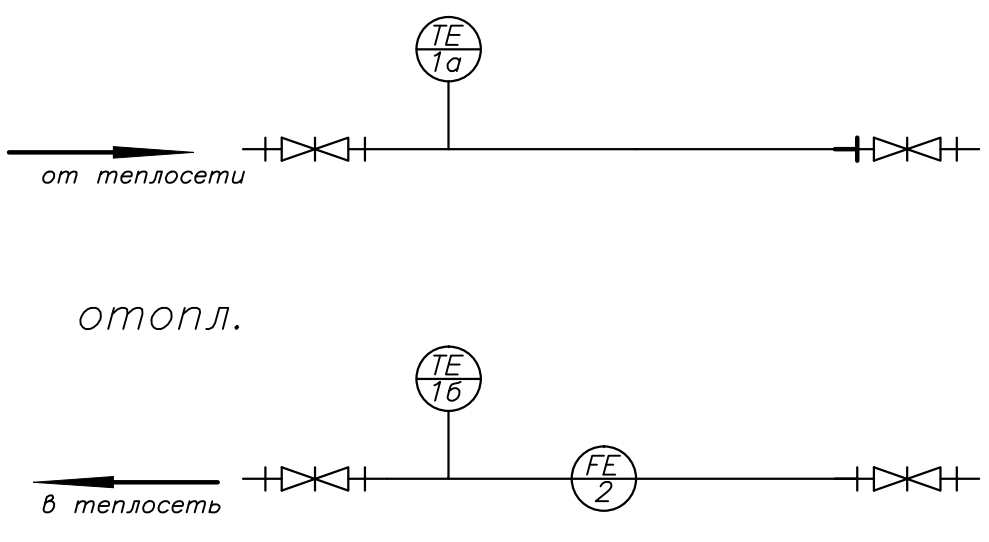

ТВМ4213.1447.002

Обозначение	Наименование
QF	Электронный вычислитель ВТЭ-1
FE 2	Первичный преобразователь расхода ВСЭ Ду-
TE 1a ..... TE 1b	Термопреобразователь сопротивления Pt500

					ТВМ4213.1447.002			
Изм.	Лист	№ докум.	Подп.	Дата	Узел учета	Лит.	Масса	Масштаб
Разраб.								
Пров.								
Т. контр.						Лист	Листов	1
Н. контр.					Схема функциональная			
Утв.								