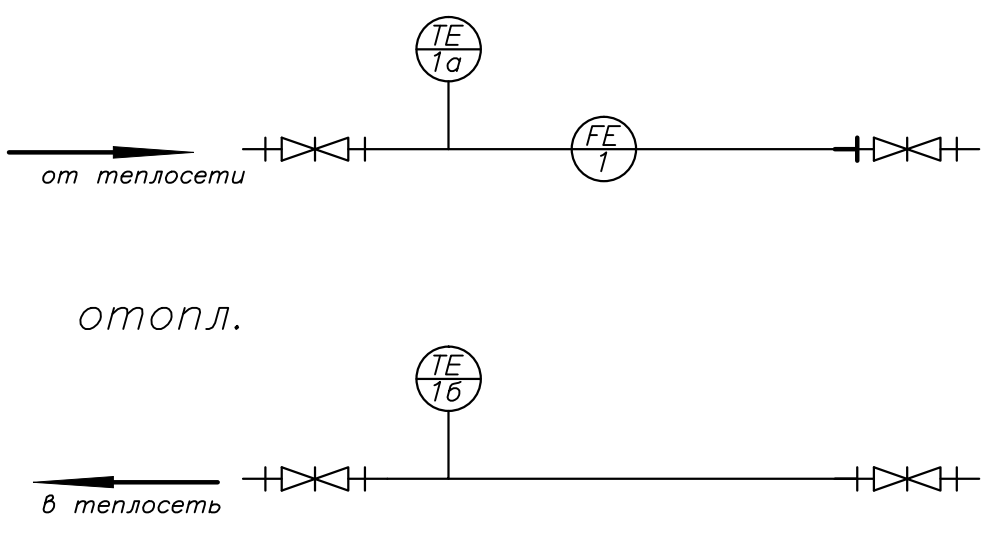

ТВМ4213.1447.001

Обозначение	Наименование
(QF)	Электронный вычислитель ВТЭ-1
(FE 1)	Первичный преобразователь расхода ВСЭ Ду-
(TE 1a) (TE 1б)	Термопреобразователь сопротивления Pt500

				ТВМ4213.1447.001			
				Узел учета			
Изм.	Лист	№ докум.	Подп.	Дата	Лит.	Масса	Масштаб
Разраб.							
Пров.							
Т. контр.					Лист	Листов	1
Н. контр.					Схема функциональная		
Утв.							