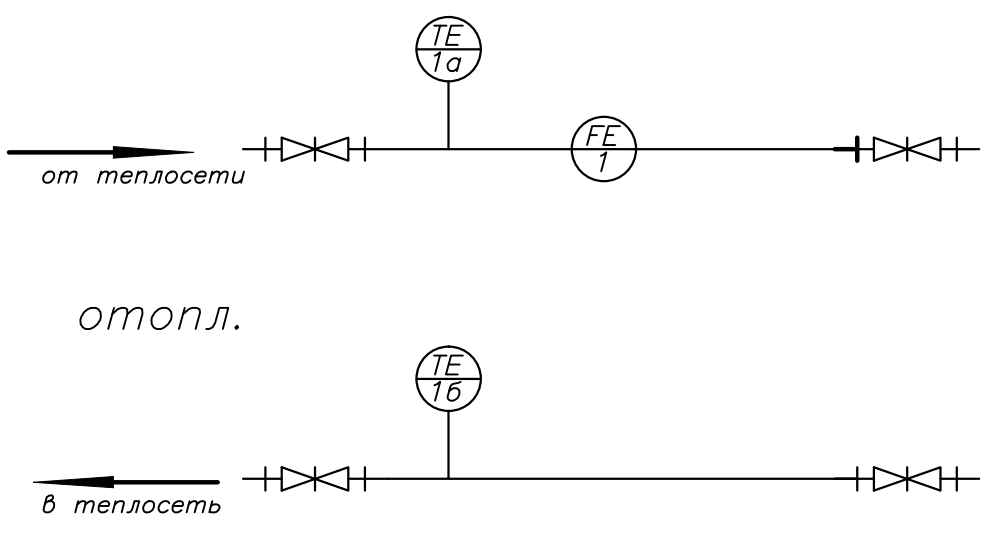

ТВМ4213.1447.001

Обозначение	Наименование
(QF)	Электронный вычислитель ВТЭ-1
(FE 1)	Первичный преобразователь расхода ВСЭ Ду-
(TE 1a) (TE 1б)	Термопреобразователь сопротивления Pt500

					ТВМ4213.1447.001					
					Узел учета			Лит.	Масса	Масштаб
Изм.	Лист	№ докум.	Подп.	Дата						
Разраб.										
Пров.										
					Схема функциональная			Лист	Листов	1
Т. контр.										
					Схема функциональная					
Н. контр.										
					Схема функциональная					
Утв.										