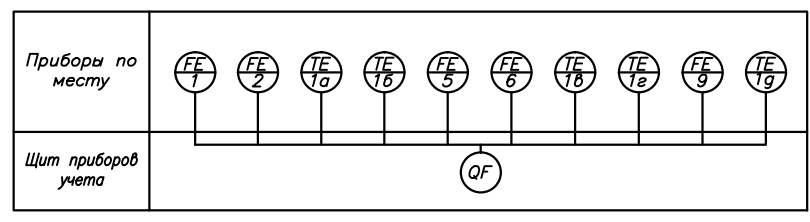

ТВМ4213.1447.011

Обозначение	Наименование
QF	Электронный вычислитель ВТЭ-1
FE 1	Первичный преобразователь расхода ВЭ Ду-
FE 2	Первичный преобразователь расхода ВЭ Ду-
FE 3	Первичный преобразователь расхода ВЭ Ду-
FE 4	Первичный преобразователь расхода ВЭ Ду-
FE 5	Первичный преобразователь расхода ВЭ Ду-
TE 10 TE 19	Термопреобразователь сопротивления Pt500