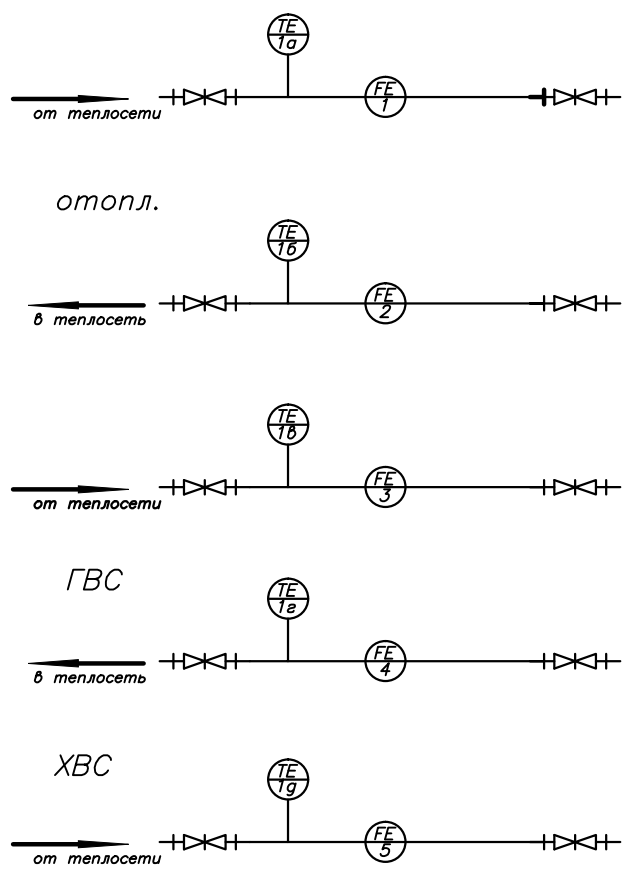

ТВМ4213.1447.011

Обозначение	Наименование
QF	Электронный вычислитель ВТЭ-1
FE 1	Первичный преобразователь расхода ВЭ Ду-
FE 2	Первичный преобразователь расхода ВЭ Ду-
FE 3	Первичный преобразователь расхода ВЭ Ду-
FE 4	Первичный преобразователь расхода ВЭ Ду-
FE 5	Первичный преобразователь расхода ВЭ Ду-
TE 10 TE 19	Термопреобразователь сопротивления Pt500

				ТВМ4213.1447.011		
Изм.	Лист	№ докум.	Подп.	Дата	Лист	Масштаб
Разраб.						
Проб.					Лист	Листов 1
Т. контр.						
И. контр.						
Утв.						

Узел учета

Схема функциональная